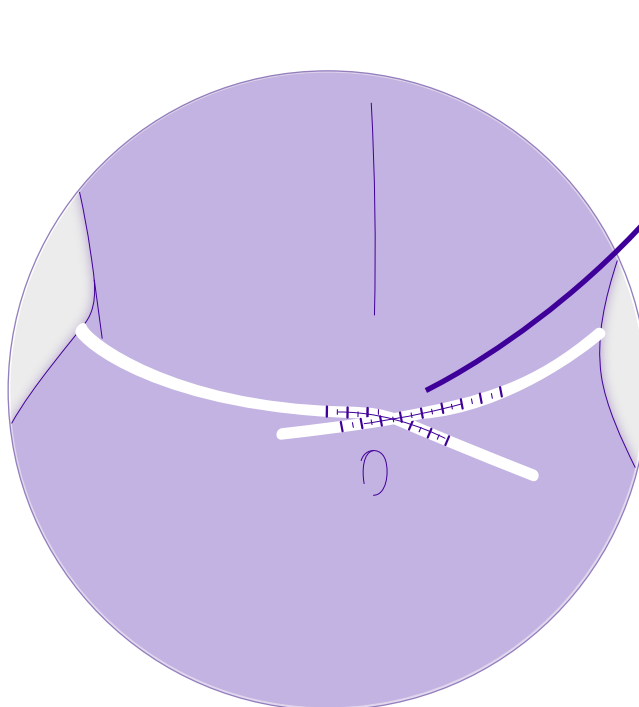

Ventriera

Utilizza una ventriera o un metro per trovare la misura che fa per te.

Attenzione, se non hai una ventriera da utilizzare come riferimento, puoi usare un metro a nastro flessibile per misurare la circonferenza della vita.

Come trovare il tuo Perpetuo

Posiziona il metro a nastro attorno alla vita, appena sopra l'ombelico, e controlla la misura. **Inserisci la misura esatta nel campo dedicato.**

Lunghezza ventriera in cm

Le ventriere Perpetuo sono vendute con un prezzo al centimetro.
Lunghezza minima ventriera: 60 cm.

Riceverai la tua ventriera Perpetuo con una chiusura ad anello a molla abbinata.